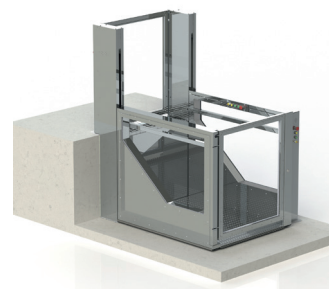

Подъемная платформа Veara Fit

Заказчик _____

Адрес места установки _____

Контактное лицо _____

Телефон _____ e-mail _____ Доставка Монтаж

ОСНОВНЫЕ ХАРАКТЕРИСТИКИ

Высота подъема, мм: не более 1 200	Грузоподъемность, кг не более 225	Тип привода: Винт/гайка скольжения	Количество остановок: 2
--	---	--	-----------------------------------

Открывание двери на нижней посадочной площадке:

Левое

Правое

Открывание двери на верхней посадочной площадке:

Левое

Правое

Диспетчеризация:

Да

Нет

Материал обшивки корпуса:

Нержавеющая сталь

Сталь с порошковым покрытием

Стандартный серый
RAL 7040

Стандартный коричневый
RAL 8017

Индивидуальный
подбор цвета