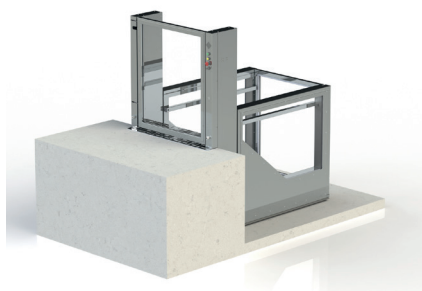

Подъемная платформа Veara Fit

Заказчик _____

Адрес места установки _____

Контактное лицо _____

Телефон _____ e-mail _____ Доставка Монтаж

ОСНОВНЫЕ ХАРАКТЕРИСТИКИ

Высота подъема, мм: не более 1 200	Грузоподъемность, кг не более 225	Тип привода: Винт/гайка скольжения	Количество остановок: 2
--	---	--	-----------------------------------

Открывание двери на нижней посадочной площадке:

Левое

Правое

Открывание двери на верхней посадочной площадке:

Левое

Правое

Диспетчеризация:

Да

Нет

Материал обшивки корпуса:

Нержавеющая сталь

Сталь с порошковым покрытием

Стандартный серый
RAL 7040

Стандартный коричневый
RAL 8017

Индивидуальный
подбор цвета