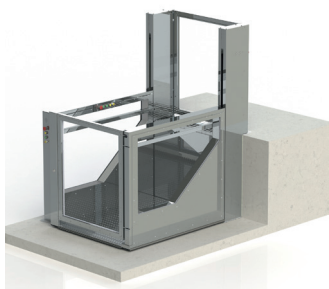

Подъемная платформа Veara Fit

Заказчик _____

Адрес места установки _____

Контактное лицо _____

Телефон _____ e-mail _____ Доставка Монтаж

ОСНОВНЫЕ ХАРАКТЕРИСТИКИ

Высота подъема, мм: не более 1 200	Грузоподъемность, кг не более 225	Тип привода: Винт/гайка скольжения	Количество остановок: 2
--	---	--	-----------------------------------

Открывание двери на нижней посадочной площадке:

Левое

Правое

Открывание двери на верхней посадочной площадке:

Левое

Правое

Диспетчеризация:

Да

Нет

Материал обшивки корпуса:

Нержавеющая сталь

Сталь с порошковым покрытием

Стандартный серый
RAL 7040

Стандартный коричневый
RAL 8017

Индивидуальный
подбор цвета