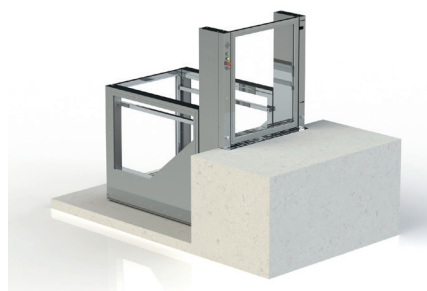

Подъемная платформа Veara Fit

Заказчик _____

Адрес места установки _____

Контактное лицо _____

Телефон _____ e-mail _____ Доставка Монтаж

ОСНОВНЫЕ ХАРАКТЕРИСТИКИ

Высота подъема, мм: не более 1 200	Грузоподъемность, кг не более 225	Тип привода: Винт/гайка скольжения	Количество остановок: 2
--	---	--	-----------------------------------

Открывание двери на нижней посадочной площадке:

Левое

Правое

Открывание двери на верхней посадочной площадке:

Левое

Правое

Диспетчеризация:

Да

Нет

Материал обшивки корпуса:

Нержавеющая сталь

Сталь с порошковым покрытием

Стандартный серый
RAL 7040

Стандартный коричневый
RAL 8017

Индивидуальный
подбор цвета